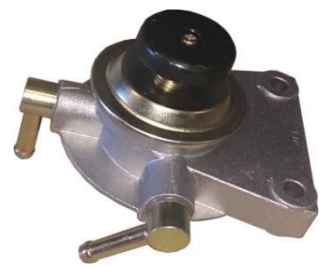

# ***MECHANICAL FUEL PUMPS & SENSORS***

# Насосы ручной подкачки топлива и датчики

DH-001 (3/4-16UNF)

DH-002 (M20x1.5)

DH-004

DH-005

DH-006

DH-007

DH-008